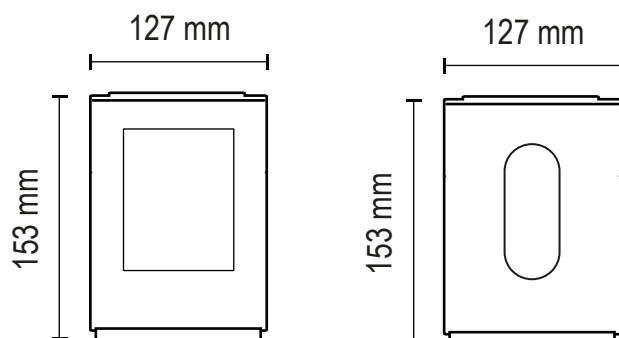

**FICHA TECNICA: DOMO**

**Lámpara:** Led - Incandescente - Dicro

**Zócalo:** E27 / GU10 / G9 / Módulo de led

**Colores:**

- Gris Grafito
- Gris plata
- Marrón chocolate
- Blanco microtexturado
- Negro microtexturado

Luminaria de aleación de aluminio inyectada a presión, mecanizado con maquinarias de alta precisión (torno CNC), apto para instalaciones en exterior, IP 54, protección contra la penetración de agua y suciedad.